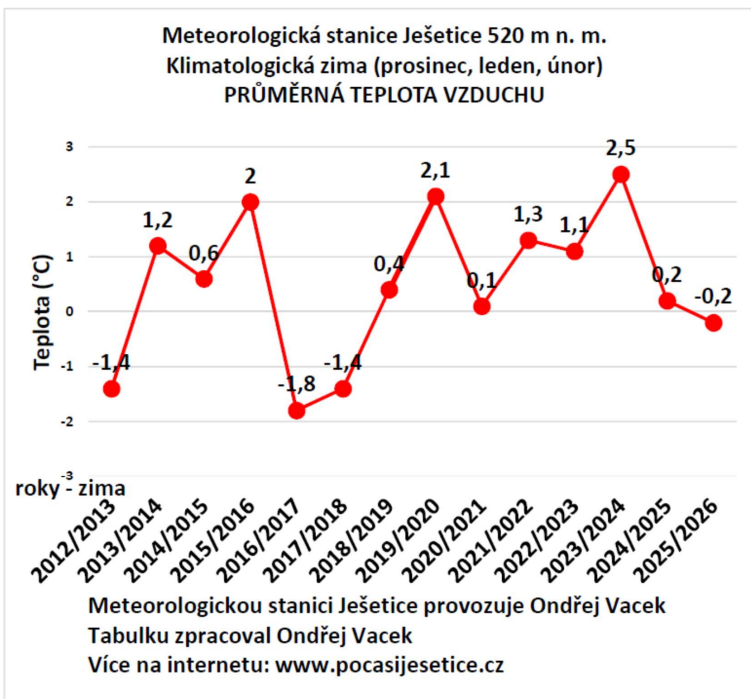

## Zima podle meteorologické stanice Ješetice

Meteorologická stanice Ješetice zaznamenává počasí od roku 2012. Více se můžete dozvědět na internetu [www.pocasijesetice.cz](http://www.pocasijesetice.cz)