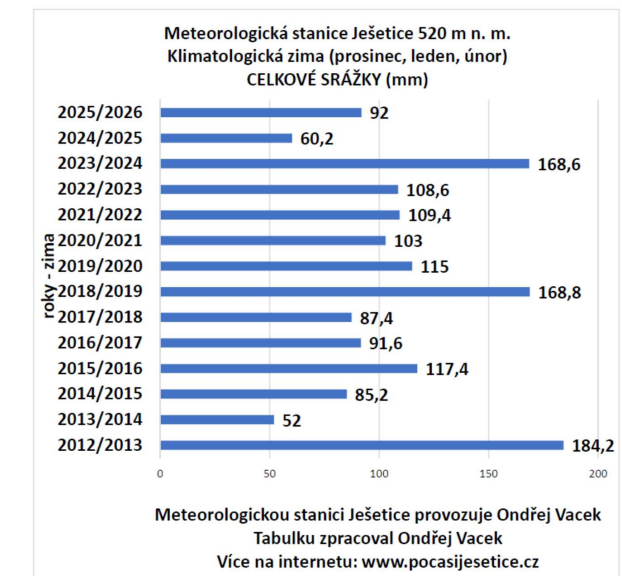

## Zima podle meteorologické stanice Ješetice

Meteorologická stanice Ješetice zaznamenává počasí od roku 2012. Více se můžete dozvědět na internetu [www.pocasijesetice.cz](http://www.pocasijesetice.cz)