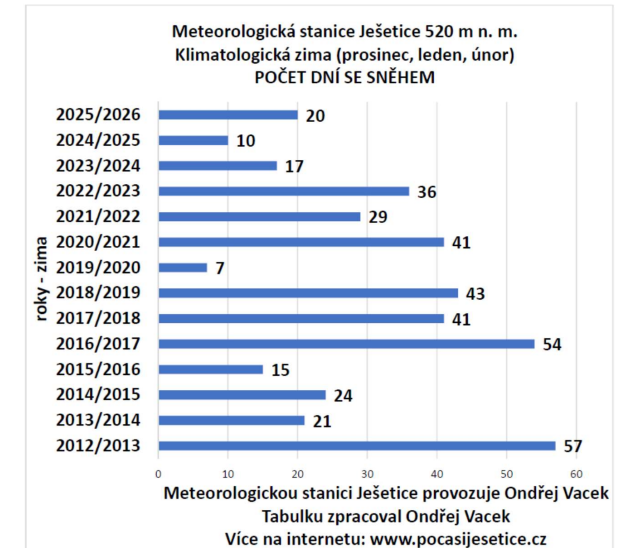

## Zima podle meteorologické stanice Ješetice

Meteorologická stanice Ješetice zaznamenává počasí od roku 2012. Více se můžete dozvědět na internetu [www.pocasijesetice.cz](http://www.pocasijesetice.cz)